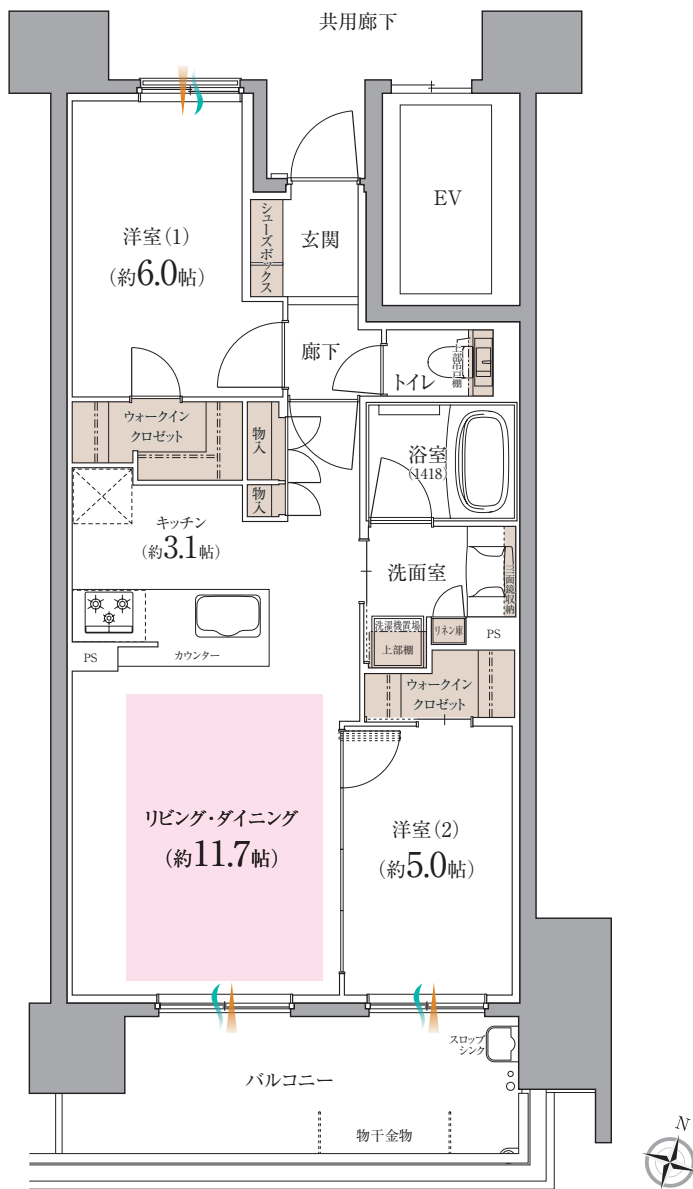

Btype | 2LDK+2WIC

[専有面積] **59.06m²** (約17.86坪) ■バルコニー面積/11.80m²(約3.56坪)

心地よい温かさに包まれる
南面採光のリビング・ダイニング

全洋室に設えた
大容量のウォークインクロゼット

リビング・ダイニングをさらに
広い空間にする洋室2の可動間仕切

14F	A	B	C
13F	A	B	C
12F	A	B	C
11F	A	B	C
10F	A	B	C
9F	A	B	C
8F	A	B	C
7F	A	B	C
6F	A	B	C
5F	A	B	C
4F	A	B	C
3F	A	B	C
2F	A	B	C
1F	エントランスホール	自転車置場	

▬ /採光
 ▬ /通風
 /収納
 /床暖房

※掲載の間取り・タイプ名は計画段階のものであり、今後変更となる場合がございます。